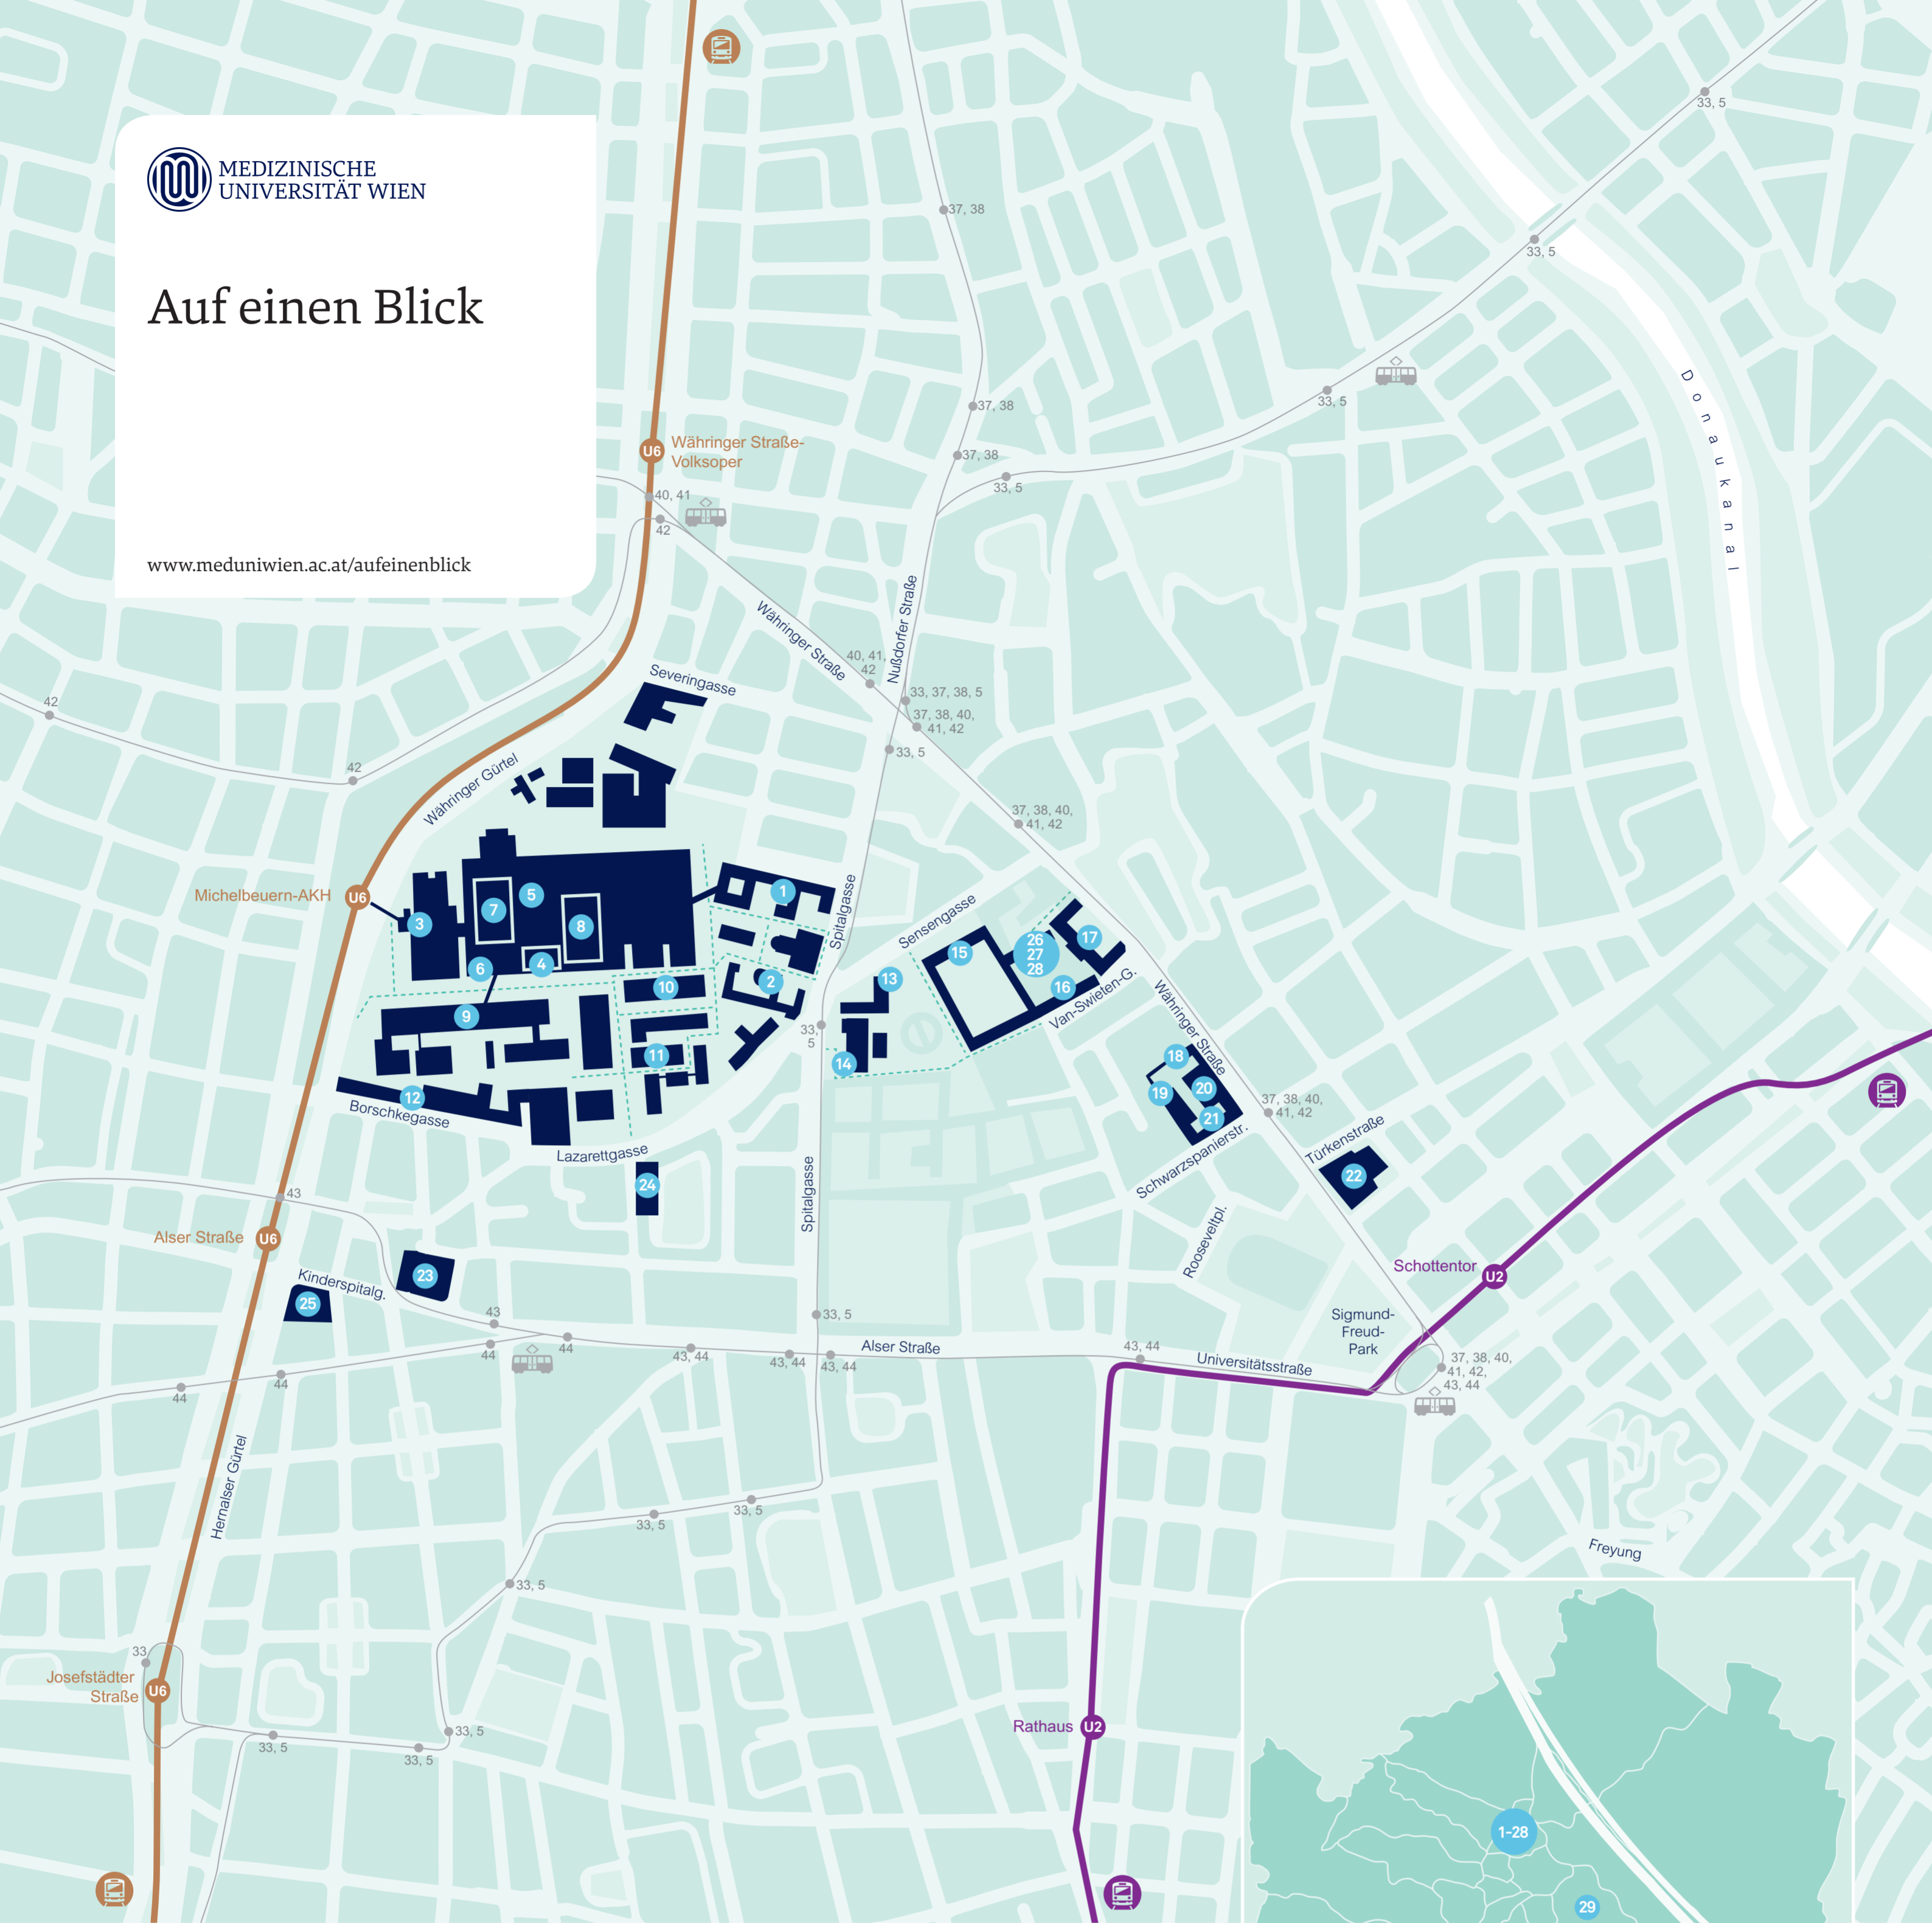

Auf einen Blick

www.meduniwien.ac.at/aufeinenblick

1 Rektoratsgebäude, Büro der Universitätsleitung
International Office
Spitalgasse 23, 1090 Wien, BT88

2 Teaching Center
Spitalgasse 23, 1090 Wien, BT 87

3 AKH Wien, Haupteingang
U6 Michelbeuern
Währinger Gürtel 18-20, 1090 Wien

4 MedUni Wien Hörsaalzentrum
AKH Wien, Ebene 7/8

5 Universitätsbibliothek der MedUni Wien
Währinger Gürtel 18-20, 1090 Wien

6 Lesesaal
AKH Wien, Ebene 5C
Währinger Gürtel 18-20, 1090 Wien

7 AKH Wien, Grünes Bettenhaus
Währinger Gürtel 18-20, 1090 Wien

8 AKH Wien, Rotes Bettenhaus
Währinger Gürtel 18-20, 1090 Wien

9 Kliniken und Hörsäle am Südgarten
Währinger Gürtel 18-20, 1090 Wien

10 Anna Spiegel Forschungsgebäude
Währinger Gürtel 18-20, 1090 Wien

15 Universitätszahnklinik
Sensengasse 2a, 1090 Wien

16 Van Swieten Saal
Festsaal der MedUni Wien
Van-Swieten-Gasse 25, 1090 Wien

17 Josephinum - Sammlungen der
Medizinischen Universität Wien
Währinger Straße 25, 1090 Wien